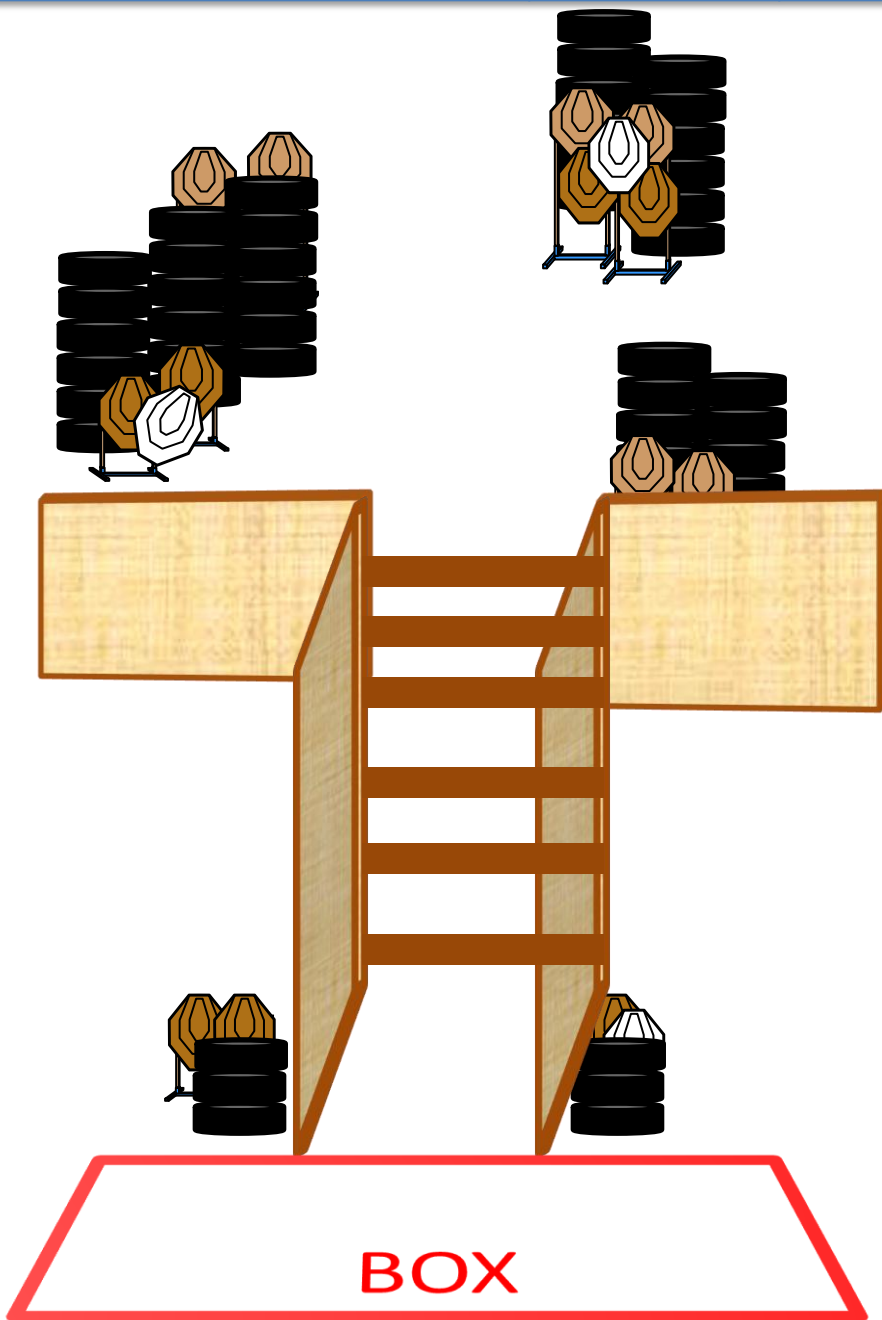

COMPETICIÓN	IV Liga Riojana de RRTT	2ª Fase	STAGE	1M
POSICIÓN DE SALIDA : De pie en el BOX de Salida.		TIPO EJERCICIO	Comstock / Medio	
		TARJETAS	3 Tarjetas	
CONDICIÓN DEL ARMA : Arma cargada sin alimentar en la funda.		METALES	2 Platos	
		PUNTOS MÁXIMOS	100	
PROCEDIMIENTO : A la señal, resolver realizando dos disparos por tarjeta desde cada uno de de los 3 boxes, y desde el BOX central abatir los metales.		DISPÁROS MÍNIMOS	20	
		INICIO	Señal audible	
		ALTO	Último disparo	
		PENALIZACIONES	Reglamento IPSC	

COMPETICIÓN	IV Liga Riojana de RRTT	2ª Fase	STAGE	2M
POSICIÓN DE SALIDA : De pie en el centro del BOX.		TIPO EJERCICIO	Comstock / Medio	
		TARJETAS	4 Tarjetas, 2 Móviles y 1 No-shoot	
CONDICIÓN DEL ARMA : Arma cargada y alimentada en la funda.		METALES	1 Popper y 2 Platos	
		PUNTOS MÁXIMOS	75	
PROCEDIMIENTO : A la señal resolver desde el BOX a razón de dos disparos por tarjeta.		DISPÁROS MÍNIMOS	15	
El Popper activa los 2 móviles al mismo tiempo.		INICIO	Señal audible	
		ALTO	Último disparo	
		PENALIZACIONES	Reglamento IPSC	

BOX

COMPETICIÓN	IV Liga Riojana de RRTT	2ª Fase	STAGE	3M
POSICIÓN DE SALIDA : De pie en el BOX, manos tocando los bordes de los dos paneles.		TIPO EJERCICIO	Comstock / Largo	
CONDICIÓN DEL ARMA : Arma cargada sin alimentar en la funda.		TARJETAS	13 Tarjetas y 3 No-shoot	
PROCEDIMIENTO : A la señal, resolver a razón de dos disparos por tarjeta.		METALES	0	
		PUNTOS MÁXIMOS	130	
		DISPÁROS MÍNIMOS	26	
		INICIO	Señal audible	
		ALTO	Último disparo	
		PENALIZACIONES	Reglamento IPSC	