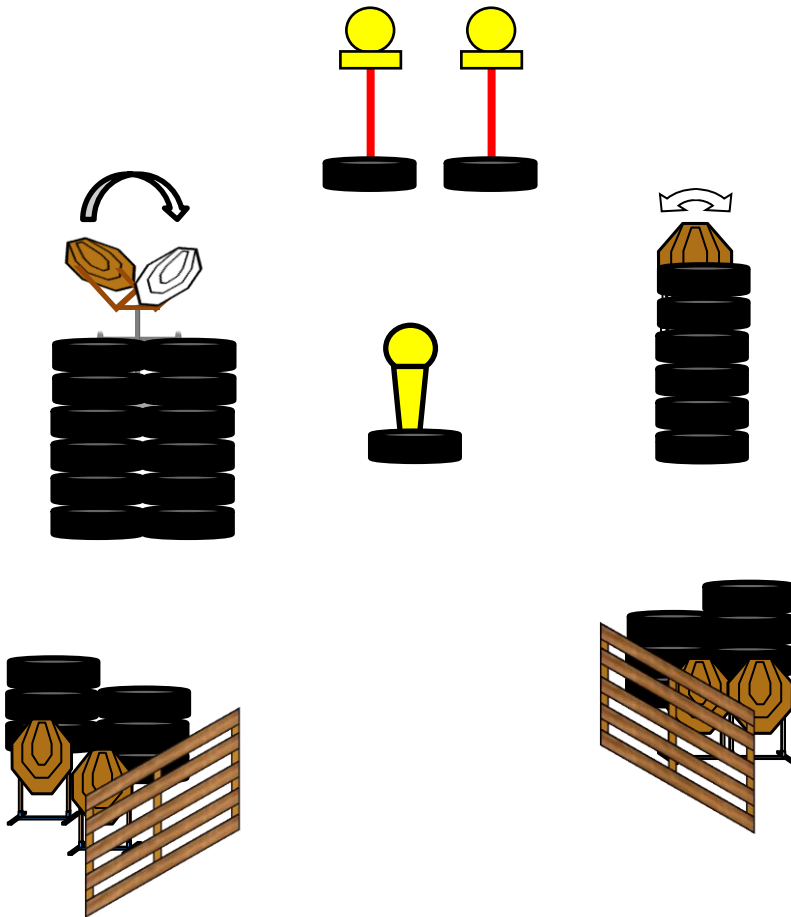

COMPETICIÓN	IV Liga Riojana de RRTT	2ª Fase	STAGE	1M
POSICIÓN DE SALIDA : De pie en el BOX de Salida.		TIPO EJERCICIO	Comstock / Medio	
		TARJETAS	3 Tarjetas	
CONDICIÓN DEL ARMA : Arma cargada sin alimentar en la funda.		METALES	2 Platos	
		PUNTOS MÁXIMOS	100	
PROCEDIMIENTO : A la señal, resolver realizando dos disparos por tarjeta desde cada uno de de los 3 boxes, y desde el BOX central abatir los metales.		DISPÁROS MÍNIMOS	20	
		INICIO	Señal audible	
		ALTO	Último disparo	
		PENALIZACIONES	Reglamento IPSC	

COMPETICIÓN	IV Liga Riojana de RRTT	2ª Fase	STAGE	2M
POSICIÓN DE SALIDA : De pie en el centro del BOX.		TIPO EJERCICIO	Comstock / Medio	
		TARJETAS	4 Tarjetas, 2 Móviles y 1 No-shoot	
CONDICIÓN DEL ARMA : Arma cargada y alimentada en la funda.		METALES	1 Popper y 2 Platos	
		PUNTOS MÁXIMOS	75	
PROCEDIMIENTO : A la señal resolver desde el BOX a razón de dos disparos por tarjeta.		DISPÁROS MÍNIMOS	15	
El Popper activa los 2 móviles al mismo tiempo.		INICIO	Señal audible	
		ALTO	Último disparo	
		PENALIZACIONES	Reglamento IPSC	

BOX

COMPETICIÓN	IV Liga Riojana de RRTT	2ª Fase	STAGE	3M
POSICIÓN DE SALIDA : De pie en el BOX, manos tocando los bordes de los dos paneles.		TIPO EJERCICIO	Comstock / Largo	
CONDICIÓN DEL ARMA : Arma cargada sin alimentar en la funda.		TARJETAS	13 Tarjetas y 3 No-shoot	
PROCEDIMIENTO : A la señal, resolver a razón de dos disparos por tarjeta.		METALES	0	
		PUNTOS MÁXIMOS	130	
		DISPÁROS MÍNIMOS	26	
		INICIO	Señal audible	
		ALTO	Último disparo	
		PENALIZACIONES	Reglamento IPSC	